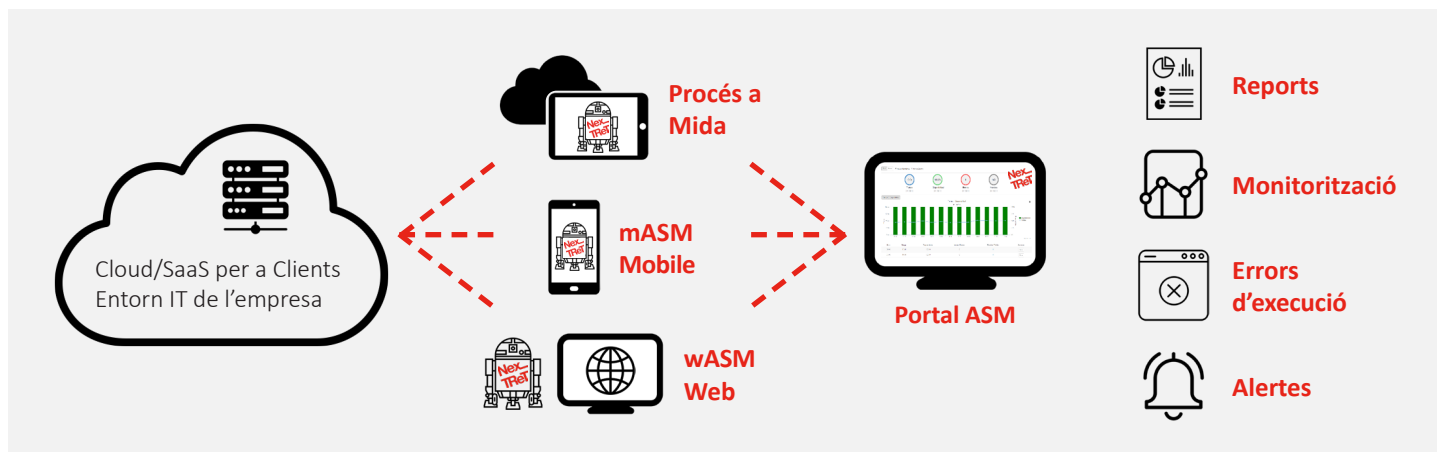

**Com asseguro la
Qualitat del Servei?**

**Com monitoritzo
l'experiència d'usuari
per a Aplicacions
SaaS i Cloud?**

Application Status Monitor és una tecnologia desenvolupada per **NexTRET** que permet monitoritzar el funcionament i la qualitat dels serveis digitals proporcionats a tercers mitjançant transaccions sintètiques.

L'ABC de com funciona ASM

A

Emulació d'un usuari
executant circuits de manera contínua, segons freqüència definida o necessària per al client.

B

El Robot **registra i reporta** la informació obtinguda en les navegacions pels circuits definits.

C

1 Robot = 1 usuari sintètic executant una transacció de negoci.

Arquitectura Lògica d'ASM

Proves Sintètiques d'ASM des de qualsevol entorn i escenari

3 dominis de monitorització sintètica

wASM

Web ASM que emula un usuari executant transaccions de negoci en un navegador.